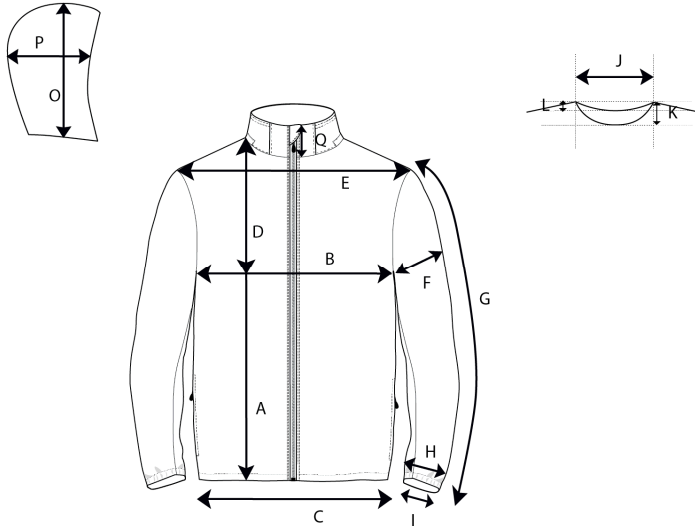

Measurement list

03/03/2015 10/09/20

Style Info				BW Picture	
Brand	Printer	Style	Fastplant Windbreaker Men		
Style (art) no.	2261047	Gender	Mens		
Season	Fall 2015	Size	S-5XL		
Theme	Sport	Designer	katarina.lindstrom@texet.se		
Status	1-New	Tech. Designer	katarina.lindstrom@texet.		

Production Size Specification

		S	M	L	XL	XXL	3XL	4XL	Toleranc
A	Body length (HPS)	71,00	73,00	75,00	77,00	79,00	82,00	85,00	
B	1/2 Chest	55,00	58,00	61,00	64,00	68,00	72,00	76,00	
G	Sleeve length	68,00	69,00	70,00	71,00	72,00	73,00	74,00	